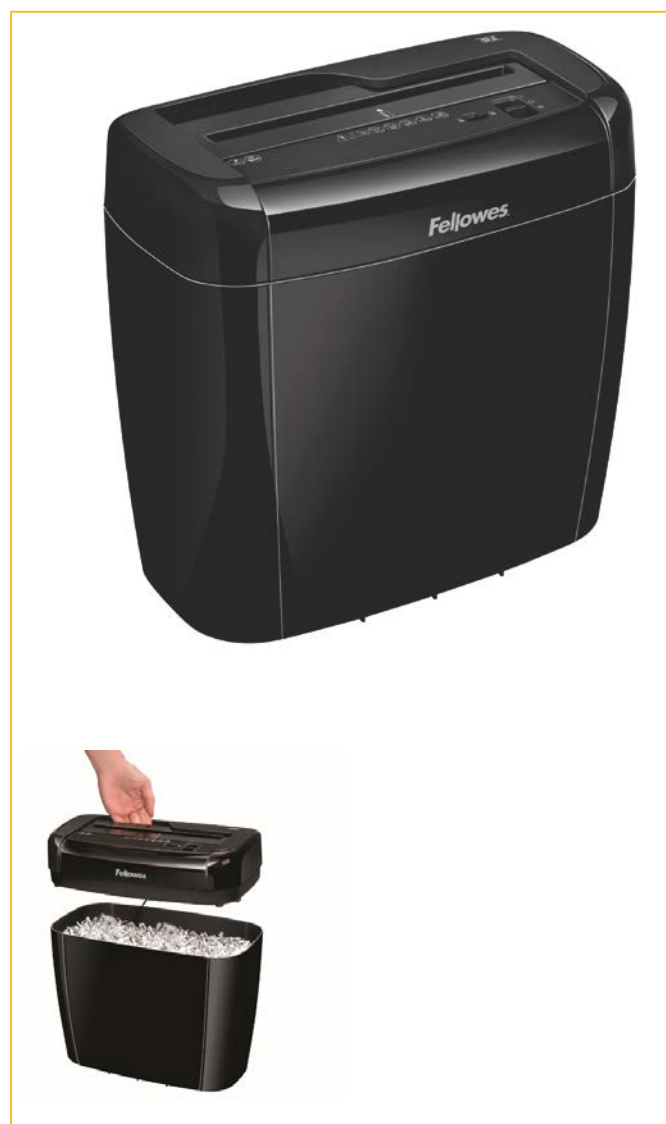

## Destruccion 36C

Sistema de seguridad y diseño compacto para ahorrar espacio

### Especificaciones

Modelo	36C
Referencia	4700301
Uso	1 Usuario
Capacidad de corte (70 gr.)	6 hojas
Tipo de corte	Partículas
Tamaño de corte	4 x 40 mm
Nivel de seguridad	DIN P-4
También destruye	
Capacidad papelera	12 litros
Tipo de papelera	Cabezal extraíble
Ciclo de trabajo	2 minutos
Medidas (alto x ancho x profundo)	293 x 339 x 199 mm
Garantía máquina/cuchillas	2/3 años
Código EAN	0043859724987
Embalaje	2