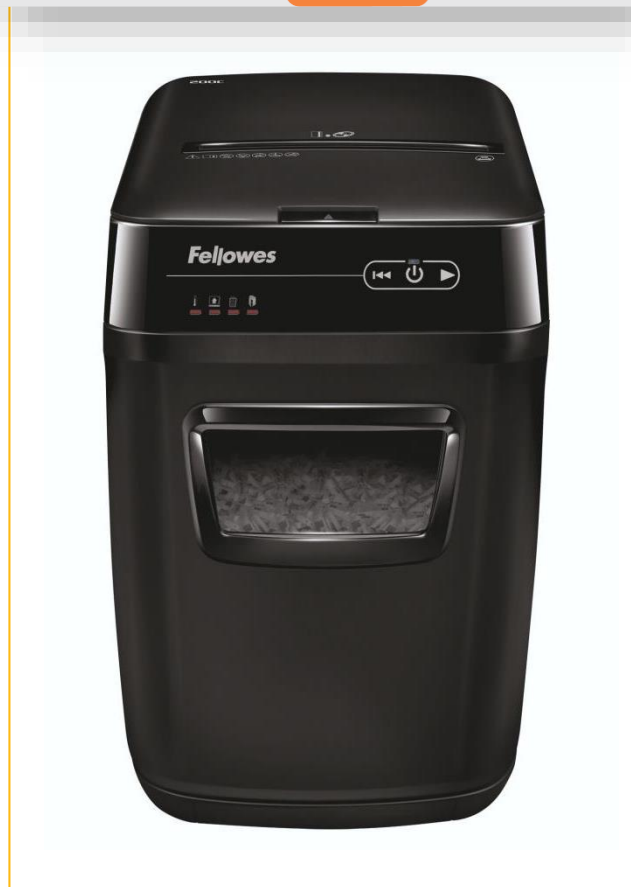

Destructora AutoMax™ 200M

Destructora Automática de Microcorte de máxima seguridad

Características:

Especificaciones

Modelo	200M
Referencia	4656301
Uso	1-3 Usuarios
Capacidad de corte (70gr.)	200 hojas
Tipo de Corte	Microcorte
Tamaño de Corte	2x14mm
Nivel de Seguridad	DIN P-5
También destruye	
Capacidad papelera	32 litros
Tipo de papelera	Extraíble
Ciclo de trabajo	20 minutos
Medidas (alto x ancho x profundo)	545 x 345 x 515 mm
Garantía máquina/cuchillas	2/7 años
Código EAN	0043859726622
Embalaje	1

MODELO MEJORADO

AMPLÍA CICLO DE TRABAJO A 20 MINUTOS

LAS DESTRUCTORAS MÁS POTENTES DEL MUNDO

www.fellowes.es

Fellowes
Brands.

EMPRESA FAMILIAR
DESDE 1917