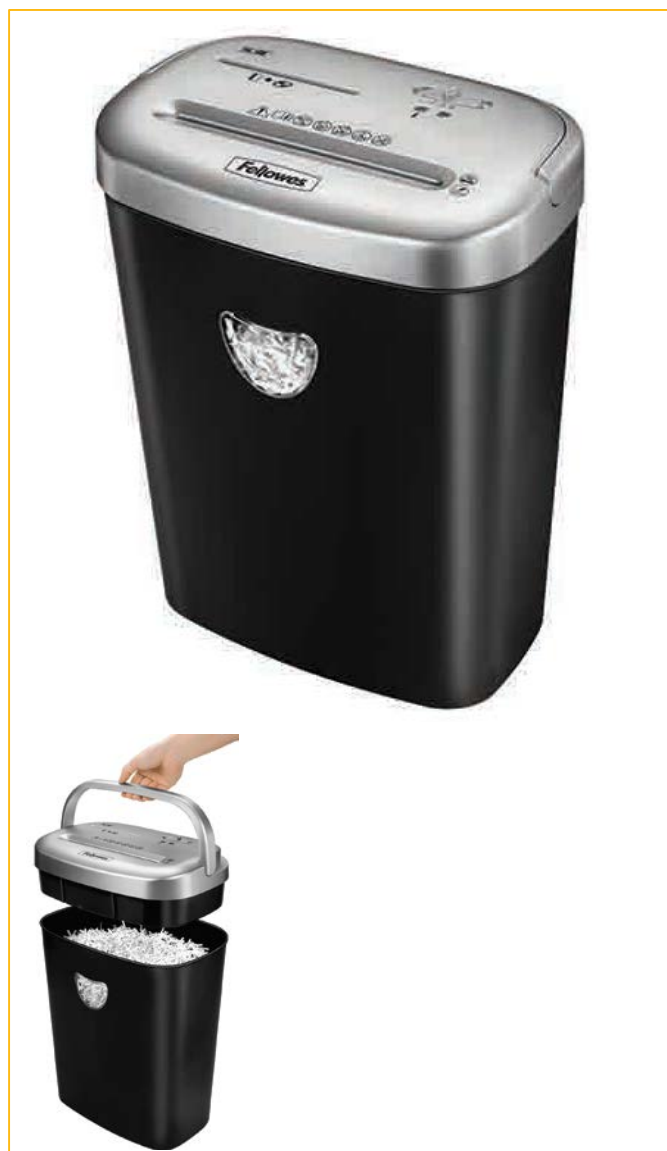

# Destruidora 53C

Compartimento separado para destruir Cd's

## Características:

Doble entrada que permite la separación de residuos

## Especificaciones

Modelo	53C
Referencia	4653101
Uso	1 Usuario
Capacidad de corte (70gr.)	10 hojas
Tipo de corte	Partículas
Tamaño de corte	4 x 35 mm.
Nivel de seguridad	DIN P-4
También destruye	
Capacidad papelera	23 litros
Tipo de papelera	Cabezal Extraíble
Ciclo de trabajo	3 minutos
Medidas (alto x ancho x profundo)	400 x 338 x 196 mm
Garantía máquina/cuchillas	2 / 5 años
Código EAN	0043859646906
Embalaje	2