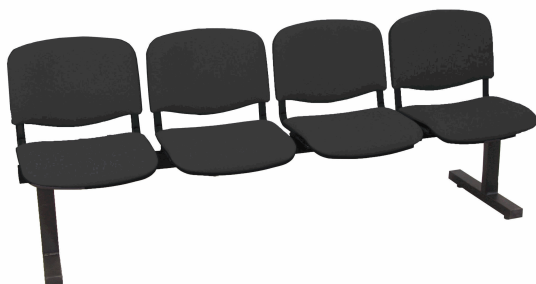

### **Bancada de 4 puestos tapizada**

Tipo: M. Espera

#### Características:

Patas provistas de niveladores.

Asientos y respaldos tapizados.

Diseño robusto.

#### Descripción:

Piqueras y Crespo Modelo Villatoya Bancada de espera de cuatro plazas y estructura de hierro en color negro Asiento y respaldo tapizados en tejido ARAN color negro

### INTERIORES

- Asiento:
- Respaldo: Tablero laminado de 10 mm de grosor con curva "omega" para la adaptación del cuerpo, con espuma de 20 mm,